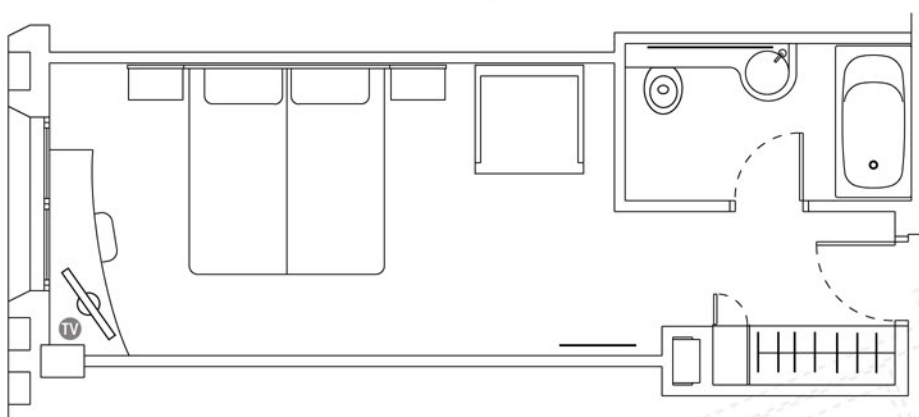

Habitación
Doble
Double
Room

Plano de la habitación Room map

Baño · Teléfono directo · Servicio despertador · A.A. con control individual
Calefacción · Escritorio · TV Internacional · TV de pago · WiFi · Carta de almohadas
Sofá cama (bajo petición) · Servicio de habitaciones (18 h.) · AlterServices

Bathroom · Telephone · Wake up Service · Air Conditioner with individual control
Heating · Desk · International TV · Pay-TV · WiFi · Pillow menu · Child extra bed
(on request) · Room Service (18 h.) · AlterServices