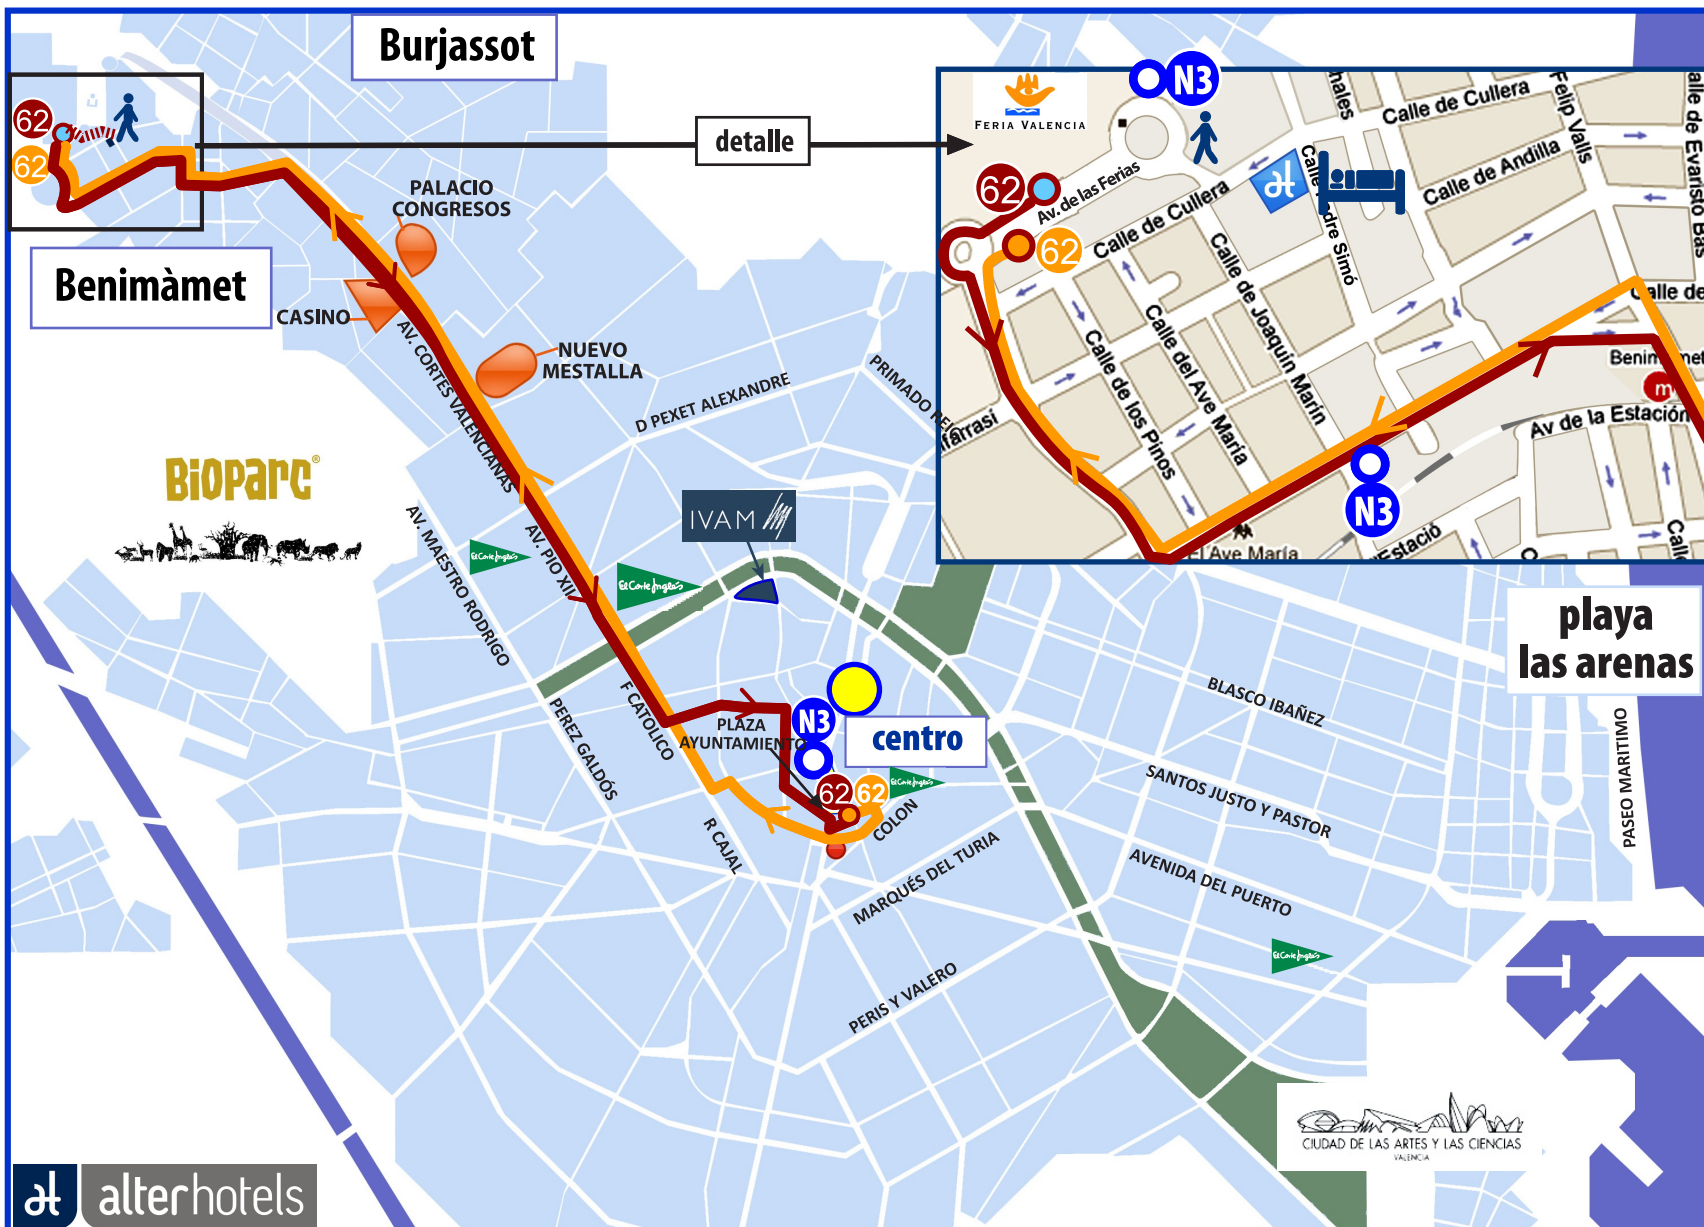

Itinerario desde el hotel **vorafira*****

en **bus**
al **centro**

- Parada autobús regreso
- Parada autobús ida
- Centro
- Autobús ida
- Autobús vuelta
- IDA 06:30 - 22:30 cada 15'
- VUELTA 06:30 - 22:30 cada 15'
- Hotel
- Caminando
- Autobús nocturno (consultar horarios)

IDA:
En la parada **Fires-Fira de Mostres** coger el **62** y bajarse en **Plaza Ajuntament - Ribera**.

VUELTA:
Desde **Plaza Ajuntament - Ribera**, coger el **62** y bajarse en **Fires-Senda del Polvori**